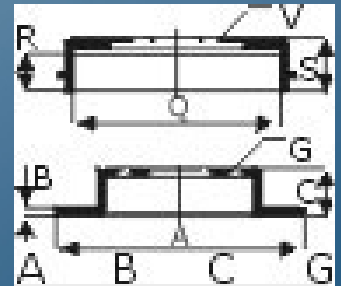

EAN number : 8715616074032

Measurements :

A	303 mm
B	28 mm
C	43 mm
G	6

Nett weight : 8,7 kgs

OEM reference : 51712-H1030

July 2010

New reference : SCA-7507 Control Arm
Left—Front

Type Model M.F.D.
SsangYong Rodius '05 -