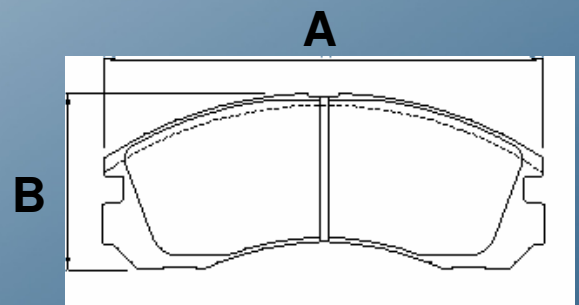

July 2010

New reference : **BP-4574** Brake pad
Rear

Type	Model	M.F.D.
Mazda	CX-7 (ER)	'07 -

EAN number : 8715616070621

Measurements: **A** 110,7
B 42,4
C 16,5

OEM reference: EHY4-26-43Z
EHY4-26-48Z
L2Y6-26-43Z
L2Y7-26-43Z