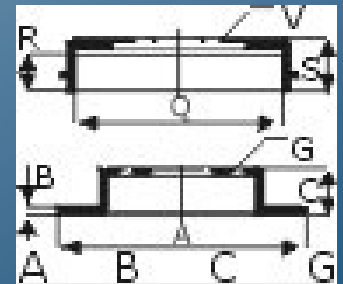

June 2009

New reference : **BR-1211** Brake disc Front/Vented

Type	Model	M.F.D.
Chevrolet/Daewoo	Nubira (KLAN)	'03 -
Chevrolet/Daewoo	Lacetti	'05 -

EAN number : 8715616055895

Measurements :

A	256 mm
B	24 mm
C	47,5 mm
G	4