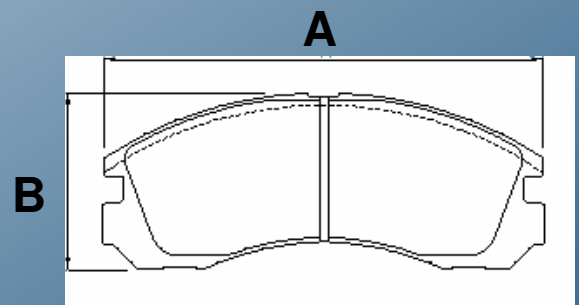

March 2010

New reference : BP-1013 Brake pad
Rear

Type	Model	M.F.D.
Chevrolet	Captiva	'06 -

EAN number : 8715616070591

Measurements: **A** 110,7
B 45,7
C 15,4

OEM reference: 96626076