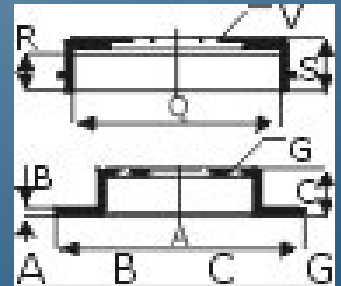

March 2010

New reference : **BR-4227** Brake disc Front/Vented

Type	Model	M.F.D.
Kia	Carnival (UVP)	'06 -

EAN number : 8715616074056

Measurements :

A	300 mm
B	28 mm
C	54,9 mm
G	6

Nett weight : 9 kgs

OEM reference : 51712-4D200