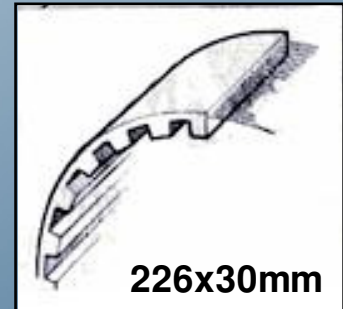

7PK1870

EAN number : 8715616073790 Weight : 0,21 kgs

**OEM reference: 90916-02639
90916-W2014**

March 2010

New reference : DTB-5540 Timing belt

Type **Model** **M.F.D.**
Mitsubishi Galant (E5/E7/E8_A) '92 - '96