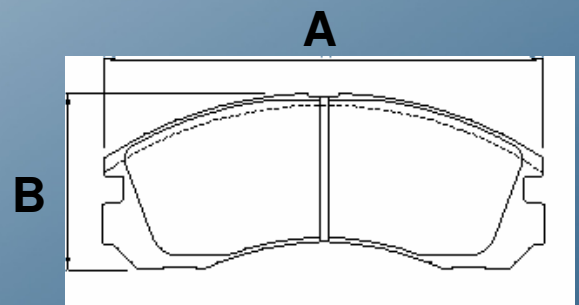

March 2010

New reference : BP-4572 Brake pad
Front

Type	Model	M.F.D.
Mazda	6 (GH)	'09 -

EAN number : 8715616070379

Measurements: A 136,7
B 48,8
C 18,4

OEM reference: GPYB-33-28ZD
GSYD-33-28ZA