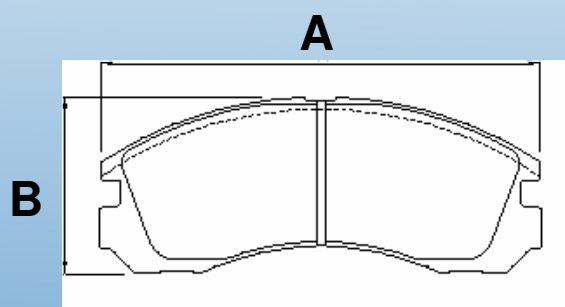

- A Total heigth : 36 mm
- B Total width : -
- B Outside diameter : 182 / 267 mm
- C1-C Inside diameter both sides inside filter : -
- T1-T Threath diameter : -

**EAN number :** 8715616080590

**Nett Weight :** 0,272 kgs

Toyota                      Dyna                      '01 -

**EAN number** : 8715616084826

**Measurements:** **A** 145,5  
**B** 55,5  
**C** 15,5

**OEM reference:** 04465-25040                      04491-26210  
04465-25060                      AY040-TY046  
04465-25090                      V9115-0012  
04465-26090                      V9118-A020  
04465-26100                      V9118-1020  
04465-26170  
04465-26250  
04465-26260  
04491-26100  
04491-26110  
04491-26160  
04491-26170  
04491-26180