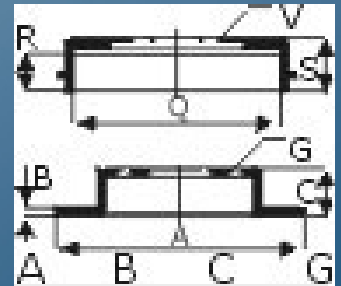

May 2010

New reference :   **BR-6792** Brake disc   Front/Vented

Type	Model	M.F.D.
Nissan	Pathfinder (R51)	'05 -
Nissan	Navara (D40)	'05 -

EAN number :   8715616057233

Measurements :

A	296 mm
B	28 mm
C	68 mm
G	6

Nett weight : 8,2 kgs

OEM reference : 40206-EB300