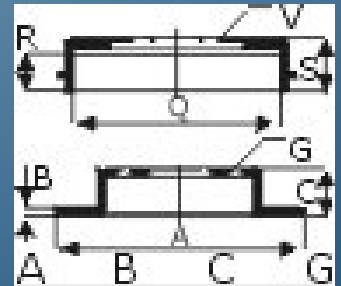

**Measurements :**

- A Total height : 39 mm
- B Total width : -
- B Outside diameter : 162 / 307 mm
- C1-C Inside diameter both sides inside filter : -
- T1-T Threath diameter : -

**EAN number : 8715616077811**

**EAN number :**    8715616066686

**Measurements :**

<b>A</b>	314 mm
<b>B</b>	24 mm
<b>C</b>	45 mm
<b>G</b>	6

**Nett weight :** 7,5 kgs

**OEM reference :** MB699716

**May 2010**

**New reference :**                    **BR-6792** Brake disc            Front/Vented