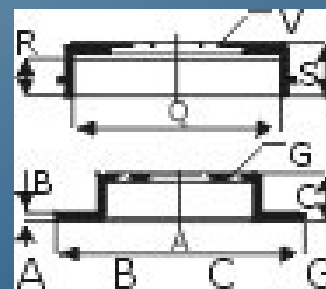

**Measurements :**

<b>A</b>	295 mm
<b>B</b>	25 mm
<b>C</b>	44 mm
<b>G</b>	5

**Nett weight :** 7,5 kgs

**OEM reference :** 40206-JD00A

*May 2010*

**New reference :**                    **CMF-1003**  
Dual-Mass Flywheel