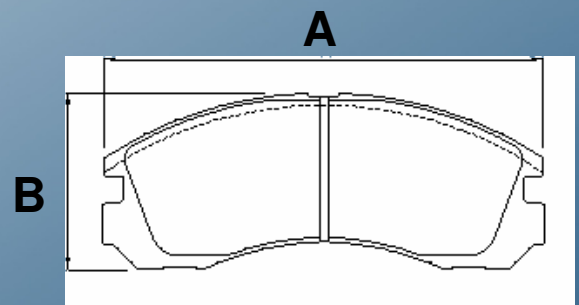

November 2010

New reference : BP-9127 Brake pad
Front (UK production)

Type	Model	M.F.D.
Toyota	Auris (ZZE_/NDE_)	'07 -

EAN number : 8715616072151

Measurements: A 137
B 57,8
C 19

OEM reference: 04465-02200
04465-02260
04465-02270