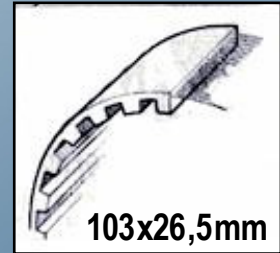

October 2010

New reference : DTB-4539   Timing belt

Type   **Model**   **M.F.D.**
Mazda   BT-50 (CD)   '06 -

EAN number : 8715616078122   **Weight : 0,2 kgs**

OEM reference: WE01-12-205