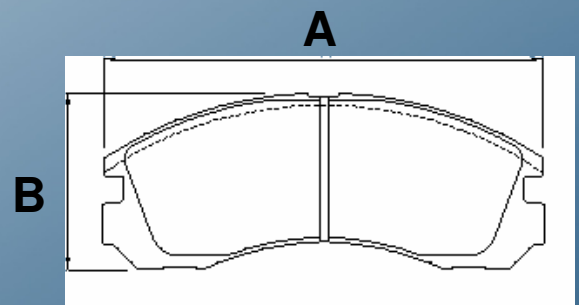

August/September 2010

New reference : BP-6607 Brake pad
Rear

Type	Model	M.F.D.
Nissan	370Z (ER)	'09 -
Infiniti	G37	'08 -

EAN number : 8715616078542

Measurements: A 99,8
B 59,6
C 13,8

OEM reference: AY060-NS049
D4060-JL00A