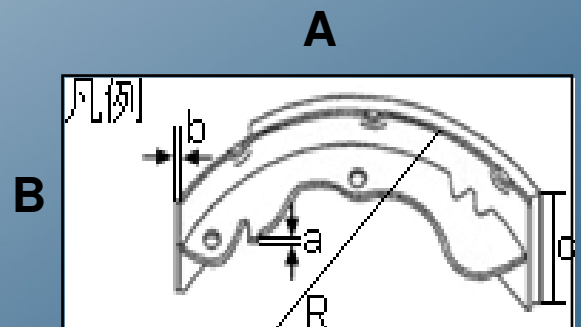

August/September 2010

New reference : **BR-1213** Brake disc Front/Vented

Type	Model	M.F.D.
Daewoo	Captiva (C100)	'06 -

EAN number : 8715616078641

Measurements :

A	296 mm
B	29 mm
C	51,6 mm
G	5

Nett weight : 8,5 kgs