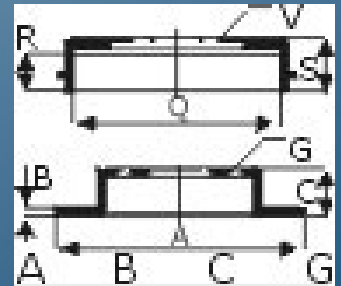

August/September 2010

New reference :   **BR-9455** Brake disc   Front/Vented

Type	Model	M.F.D.
Lexus	GS450H (GWS191)	'06 -

EAN number :   8715616078948

Measurements :

A	275 mm
B	25 mm
C	48,5 mm
G	5

Nett weight : 4,5 kgs

OEM reference : 43512-22010
43512-22011