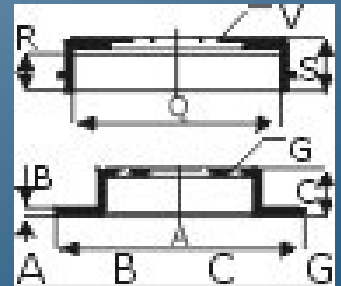

OEM reference : 96625948

August/September 2010

New reference : **BR-4230** Brake disc Front/Vented

Type	Model	M.F.D.
Kia	Rio (DC)	'00 - '05

EAN number : 8715616078795

Measurements :

A	254 mm
B	24 mm
C	51 mm
G	4