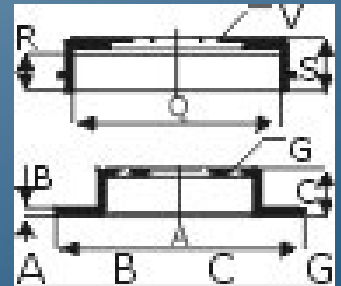

August/September 2010

New reference :   **BR-9451** Brake disc   Front/Vented

Type	Model	M.F.D.
Toyota	Auris (ZZE_/ZZR_)	'06 -

EAN number :   8715616078900

Measurements :

A	275 mm
B	22 mm
C	46,5 mm
G	5

Nett weight : 4,5 kgs

OEM reference : 43512-12670